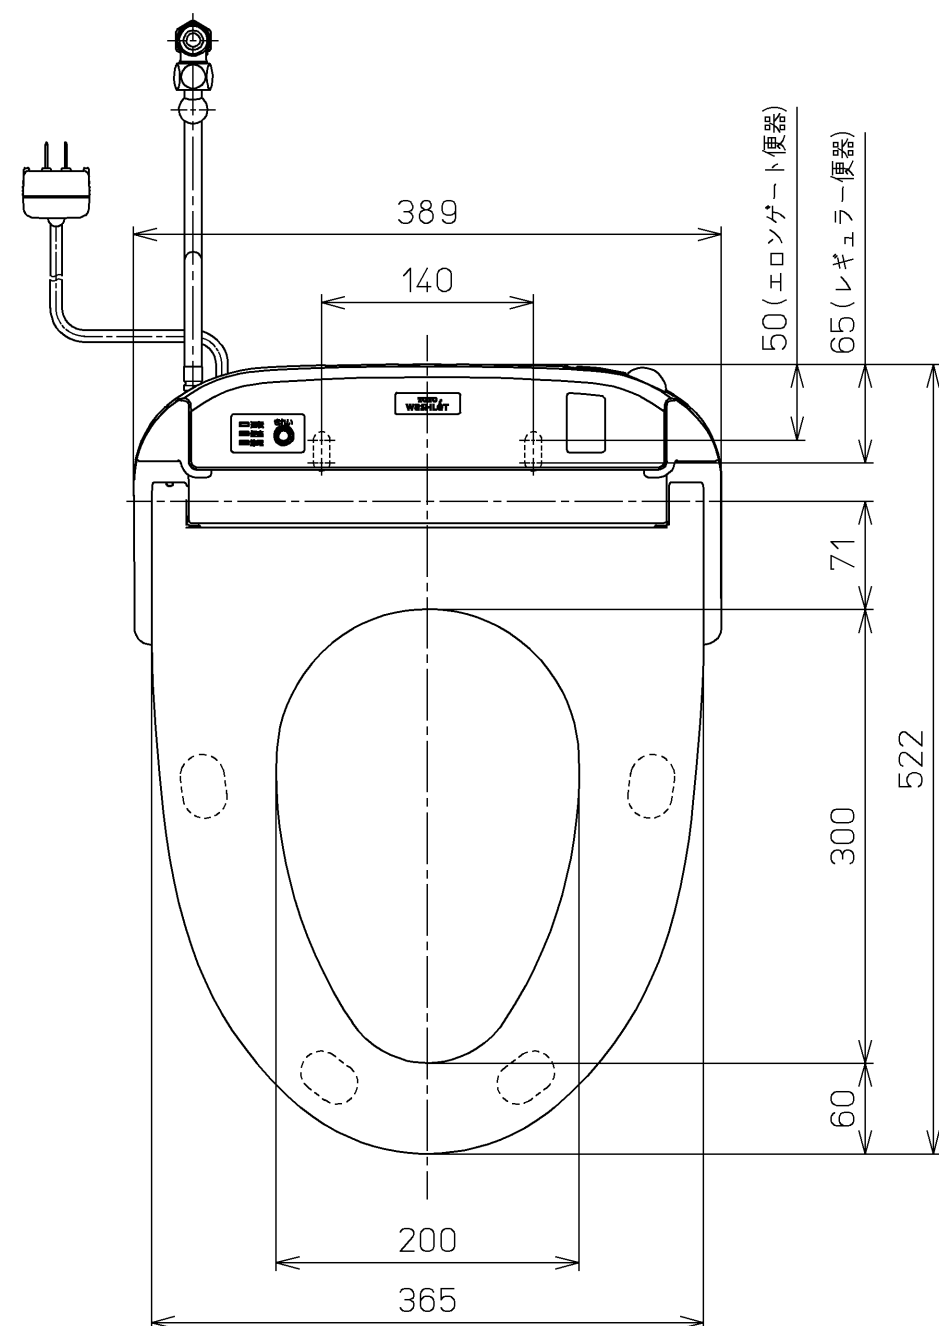

生産中止図面
2021/10

便器洗浄コード L=1500

<特殊内容>
1.便ふたなし品

*定格 : AC100V-1280W 50/60Hz

TOTO		単位 mm	名称
製図 高田 ゆ	検図 山 川 松 下 博	日付 12-03-26	洗淨脱臭暖房便座
備考		尺度 1 : 5	品番 TCF4711AKV6
		ウォシュレット品番 TCF4711V6 便器洗浄ユニット品番 TCA220	図番 TCF4711AKV6_A0100