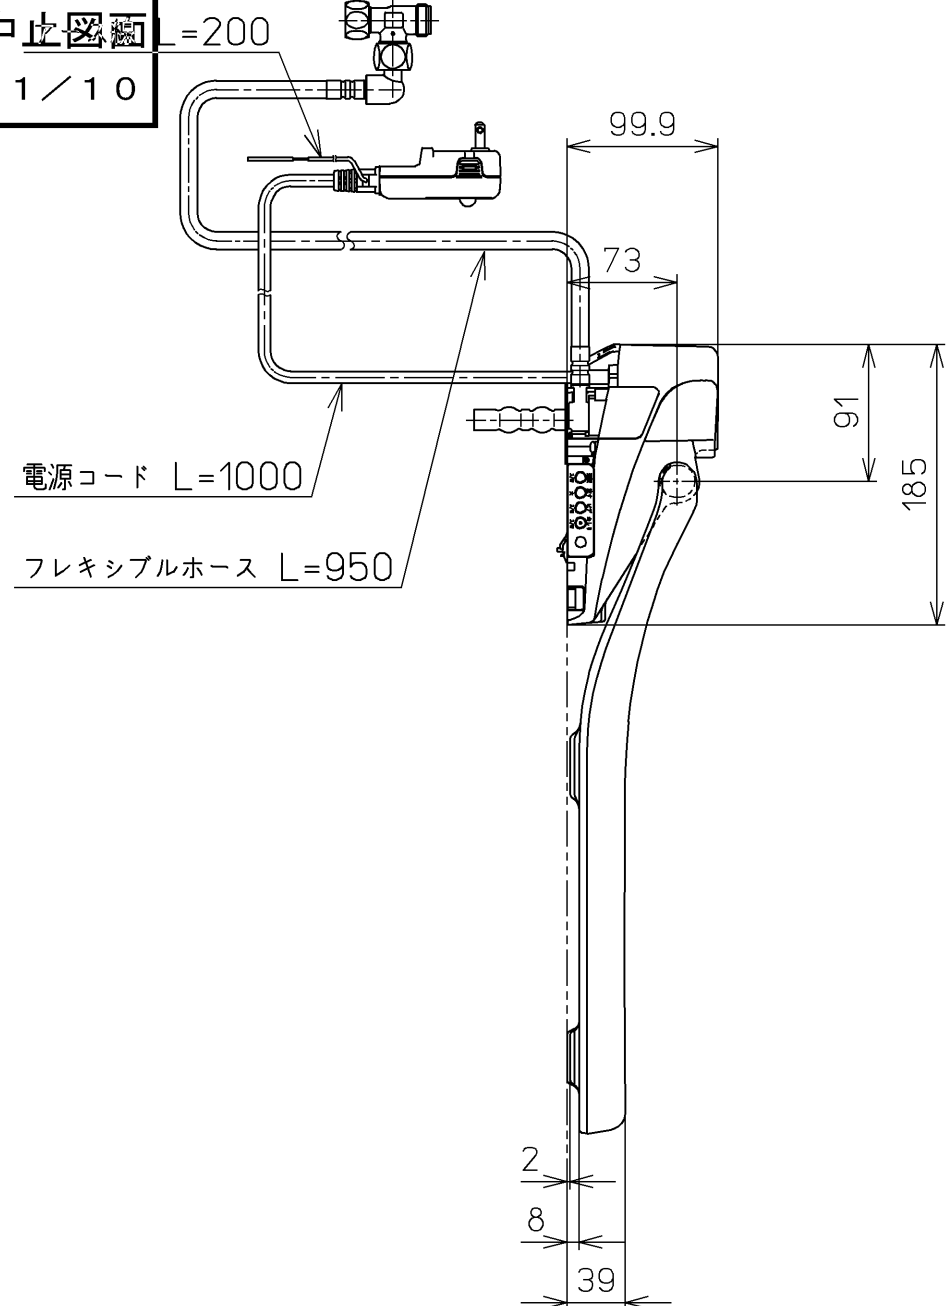

生産中止図面
2021/10

便器洗浄コード L=1500

<特殊内容>
1.便ふたなし品

*定格 : AC100V-1280W 50/60Hz

TOTO		単位 mm	名称
製図 高田 ゆ	検図 山 川 松 下 博	日付 12-03-26	洗淨脱臭暖房便座
備考		尺度 1 : 5	品番 TCF4711AKV6
		ウォシュレット品番 TCF4711V6 便器洗浄ユニット品番 TCA220	図番 TCF4711AKV6_A0100