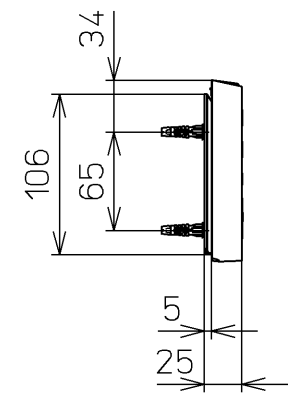

生産中止図面
2021/10

便器洗浄コード L=1500

<特殊内容>
1.便ふたなし品

*定格 : AC100V-1280W 50/60Hz

TOTO		単位 mm	名称
製図 高田 ゆ	検図 山 川 松 下 博	日付 12-03-26	洗淨脱臭暖房便座
備考		尺度 1 : 5	品番 TCF4711AKV6
		ウォシュレット品番 TCF4711V6 便器洗浄ユニット品番 TCA220	図番 TCF4711AKV6_A0100