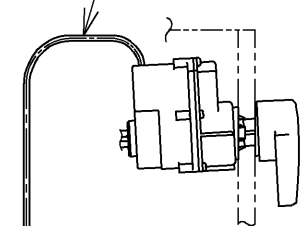

生産中止図面
2021/10

便器洗浄コード L=1500

<特殊内容>
1.便ふたなし品

*定格 : AC100V-1280W 50/60Hz

TOTO		単位 mm	名称
製図 高田 ゆ	検図 山 川 松 下 博	日付 12-03-26	洗淨脱臭暖房便座
備考		尺度 1 : 5	品番 TCF4711AKV6
		ウォシュレット品番 TCF4711V6 便器洗浄ユニット品番 TCA220	図番 TCF4711AKV6_A0100