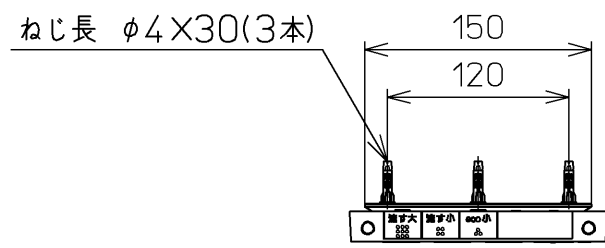

生産中止図面
2021/10

便器洗浄コード L=1500

<特殊内容>
1.便ふたなし品

*定格 : AC100V-1280W 50/60Hz

TOTO		単位 mm	名称
製図 高田 ゆ	検図 山 川 松 下 博	日付 12-03-26	洗淨脱臭暖房便座
備考		尺度 1 : 5	品番 TCF4711AKV6
		ウォシュレット品番 TCF4711V6 便器洗浄ユニット品番 TCA220	図番 TCF4711AKV6_A0100