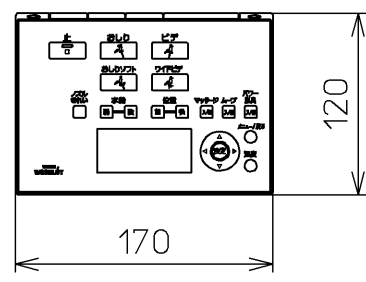

生産中止図面
2021/10

便器洗浄コード L=1500

<特殊内容>
1.便ふたなし品

*定格 : AC100V-1280W 50/60Hz

TOTO		単位 mm	名称
製図 高田 ゆ	検図 山 川 松 下 博	日付 12-03-26	洗淨脱臭暖房便座
備考		尺度 1 : 5	品番 TCF4711AKV6
		ウォシュレット品番 TCF4711V6 便器洗浄ユニット品番 TCA220	図番 TCF4711AKV6_A0100